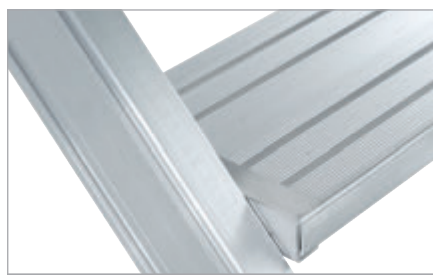

Calidad ZARGES en los perfiles de extrusión

Todos los perfiles de aluminio que utiliza ZARGES son de aluminio de extrusión, esto garantiza máxima estabilidad y robustez y menor peso.